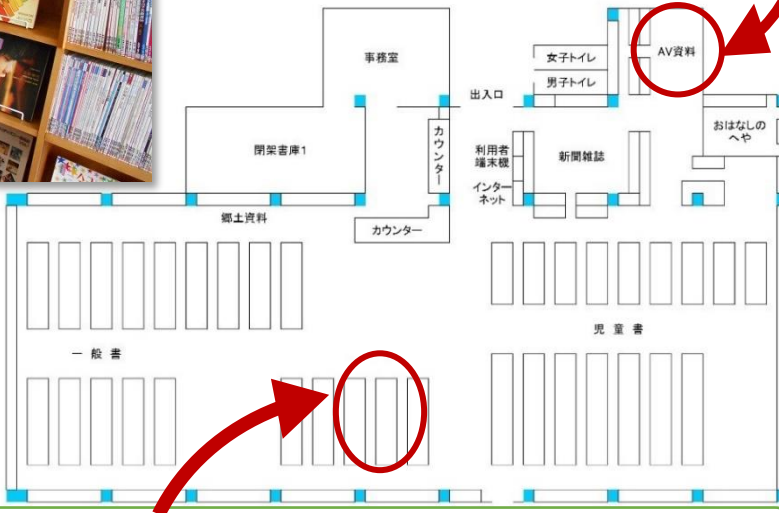

↑ CD : 約4,900点
DVD : 約1,200点

図書館に楽譜？ 音楽ホールに併設する竜洋図書館では、ピアノはもちろん、管弦楽器や歌の楽譜も数多く揃えています。今回、奥にあった楽譜コーナーを貸出カウンター前に移設し、広く、見やすい棚にしました。