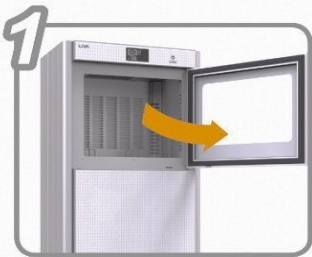

- 殺菌：紫外線を照射し、ページの中まで殺菌します。
- 消臭：消臭抗菌剤を循環させて、不快なおいを消します。
- 清掃：送風により、ページ間のほこりや髪の毛を除去します。

返却された本の表面は、継続して消毒をいたしますがさらに安心して本をご利用いただけます。

図書の貸出後に、ご自由にお使いください。

※イメージ画像

消毒機の利用方法

消毒機のドアを開けます。

両手で本の中央部分を開きます。

本を開いたまま固定バーに掛けます。