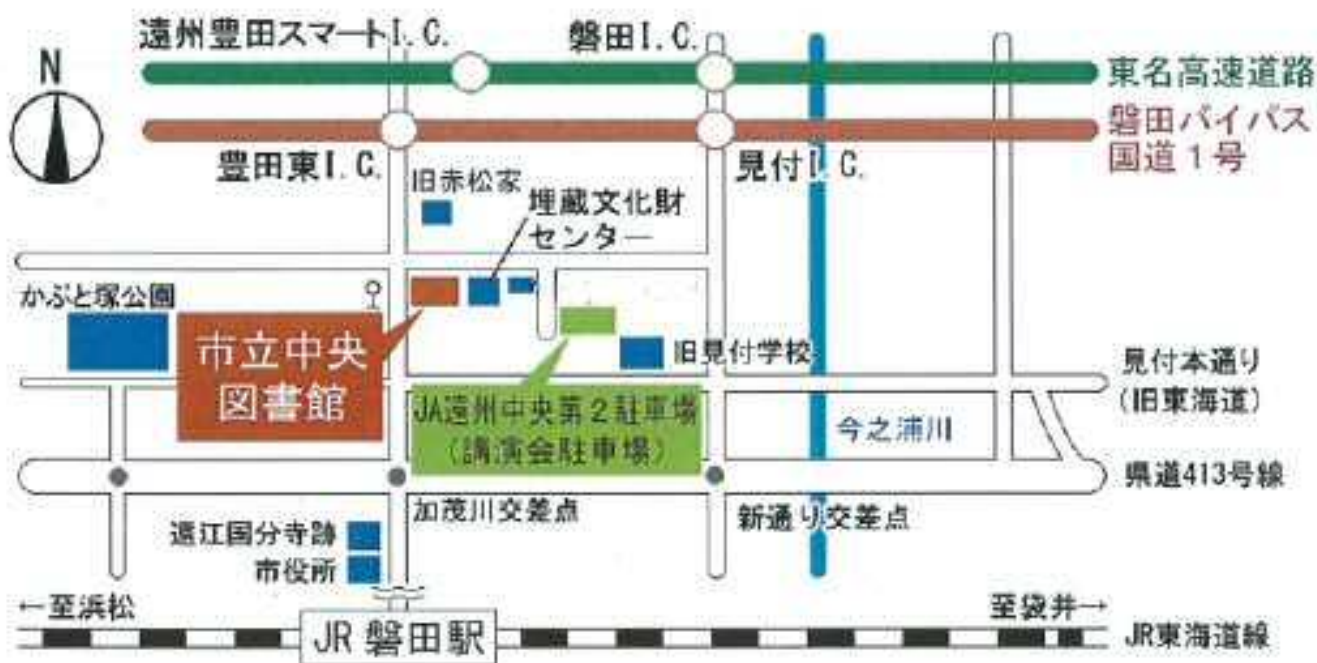

磐田市立中央図書館へのアクセス、駐車場の案内

※お車でお越しの方へ

- ・ JR 磐田駅北口から、北へまっすぐ約 2.2 km
(県道 413 号線 (旧国道 1 号線) 加茂川交差点から約 0.7 km)
- ・ 磐田バイパス (国道 1 号線) 「豊田東 IC」 から、南へ約 1.0 km

【駐車場について】

駐車場には限りがあります。できるだけ乗り合わせでご来場ください。

埋蔵文化財センターの東側の「JA 遠州中央第 2 駐車場」をご利用ください。

図書館南側の JA 遠州中央本店併設の駐車場 (ATM コーナー、ローンセンター、見付どっさり市付近を含む) へは駐車できません。

※バスでお越しの方へ

JR 磐田駅北口から 遠鉄バス 2 番のりば 磐田天竜線「加茂川 二俣 山東」行き、または、「加茂川 ららぽーと磐田(山東)」行きに乗車

[12 時～14 時まで、磐田駅を毎時 13 分・46 分発 約 7 分間乗車]

⇒ 「図書館前」下車 (徒歩 1 分)