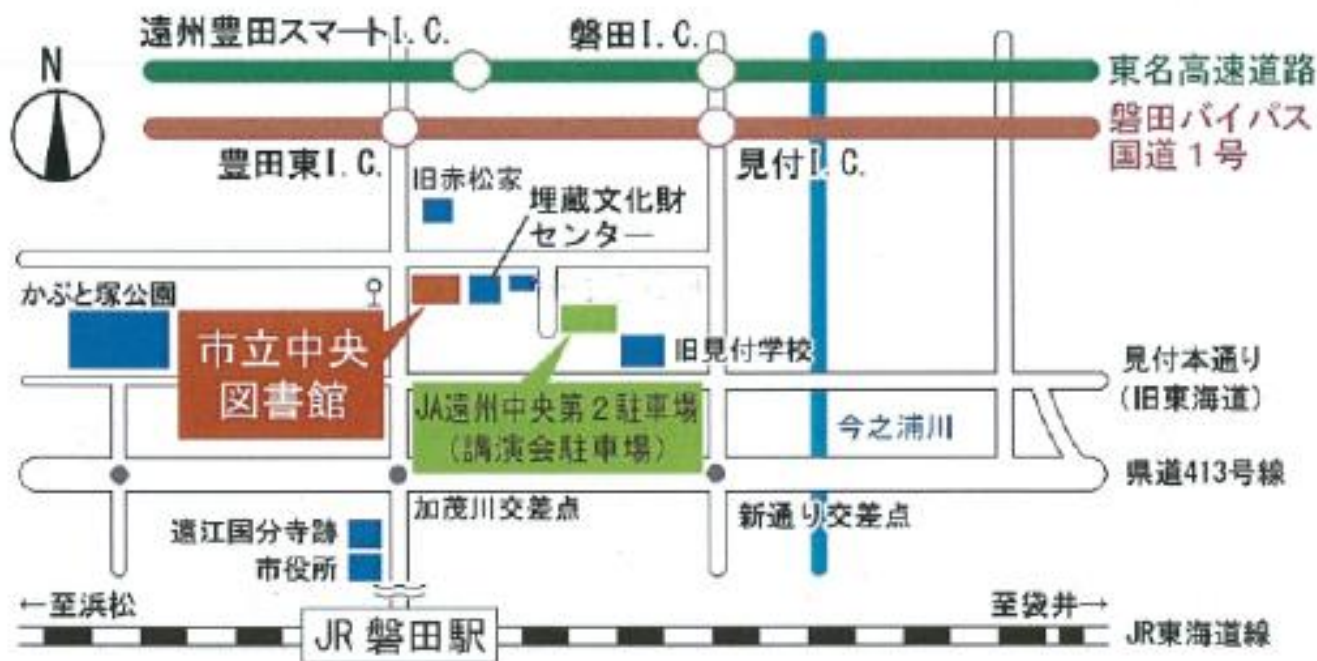

磐田市立中央図書館へのアクセス・駐車場の案内

※お車でお越しの方へ

- ・ JR 磐田駅北口から、北へまっすぐ約 2.2 km
(県道 413 号線 (旧国道 1 号線) 加茂川交差点から約 0.7 km)
- ・ 磐田バイパス (国道 1 号線) 「豊田東 IC」 から、南へ約 1.0 km

【駐車場について】

駐車場には限りがあります。できるだけ乗り合わせでご来場ください。

埋蔵文化財センターの東側の「JA 遠州中央 第 2 駐車場」をご利用ください。

図書館南側の JA 遠州中央本店併設の駐車場 (ATM コーナー、ローンセンター、見付どっさり市付近を含む) へは駐車できません。

※バスでお越しの方へ

JR 磐田駅北口から 遠鉄バス 2 番のりば
磐田天竜線「ららぽーと磐田」行き、または、「ららぽーと 二俣山東」行き
に乗車 [9 時～14 時までは(※) 磐田駅を毎時 13 分・46 分発 約 6 分間乗車]
⇒ 「図書館前」下車 (徒歩 1 分)